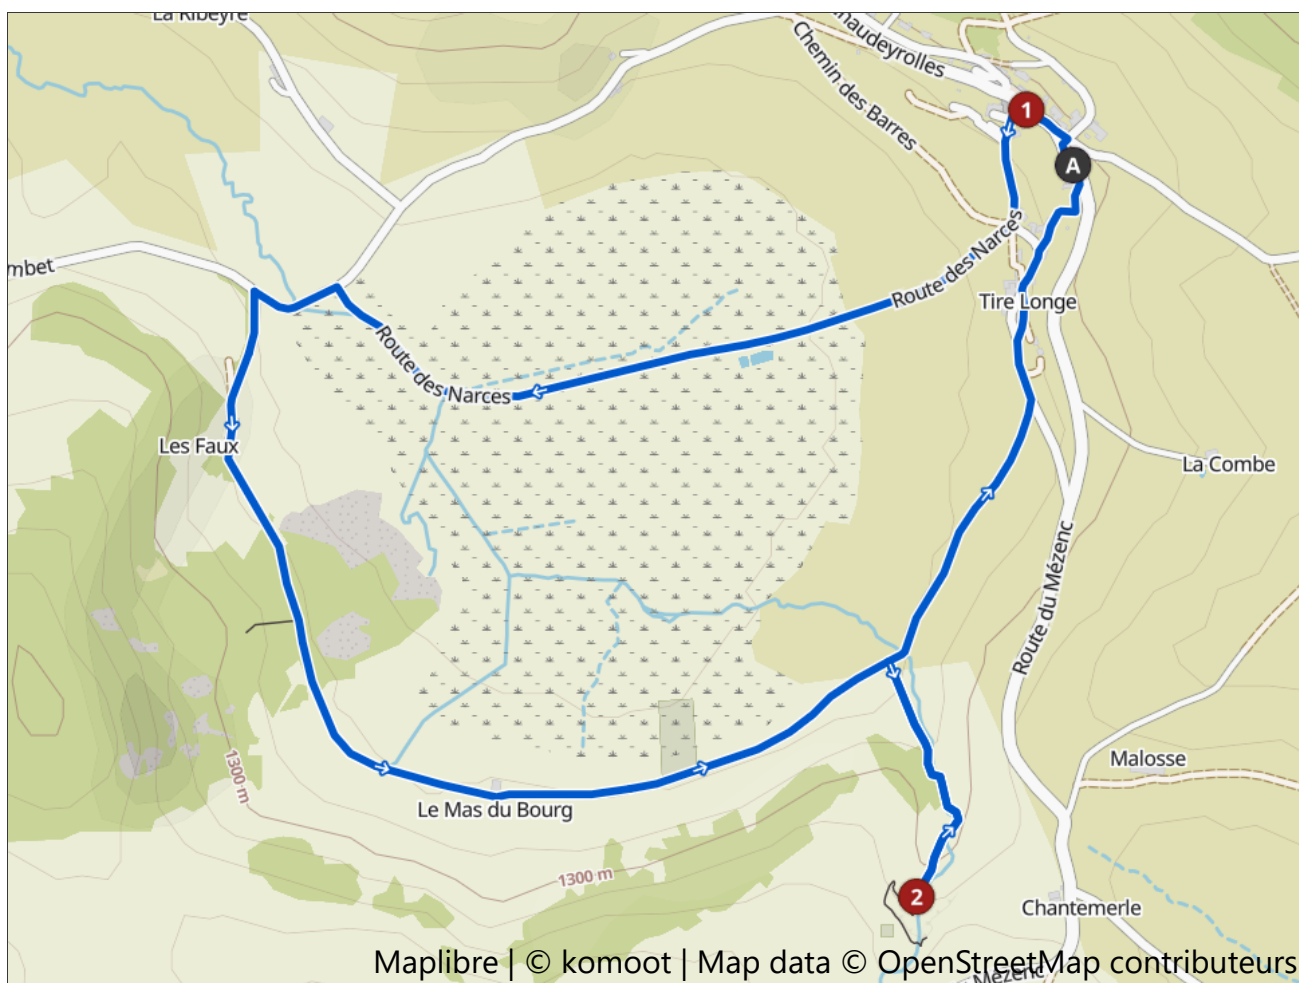

www.komoot.com/fr-fr/tour/1781063011

Narces de Chaudeyrolles et Cascade du salin

🕒 01:34 ↔ 5,59 km Ø 3,6 km/h ↗ 110 m ↘ 110 m

Maplibre | © komoot | Map data © OpenStreetMap contributeurs