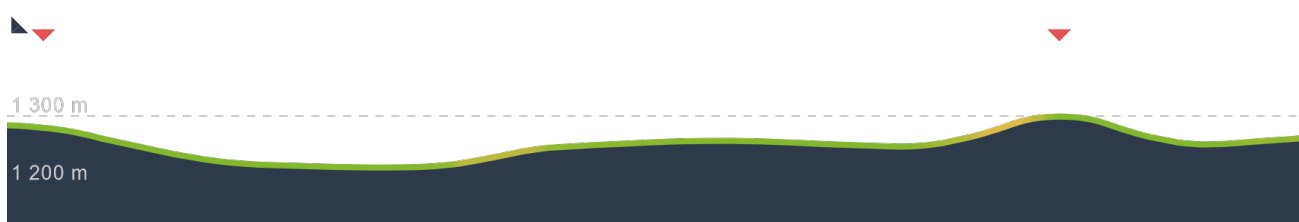

www.komoot.com/fr-fr/tour/1781063011

Narces de Chaudeyrolles et Cascade du salin

🕒 01:34 ↔ 5,59 km Ø 3,6 km/h ↗ 110 m ↘ 110 m

Maplibre | © komoot | Map data © OpenStreetMap contributeurs