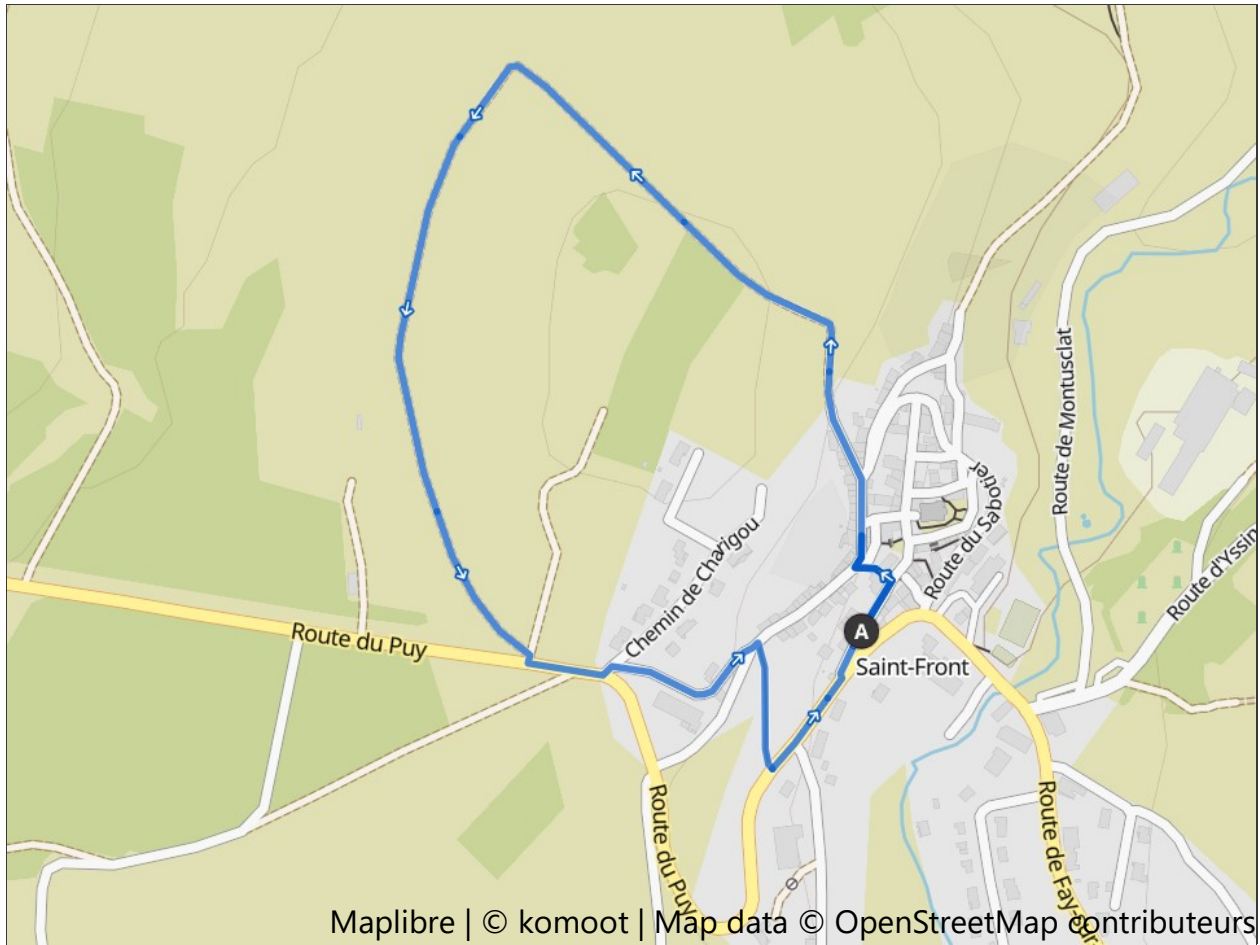

[www.komoot.com/fr-fr/tour/1520953941](https://www.komoot.com/fr-fr/tour/1520953941)

## Au dessus du village

🕒 00:43 ↔ 2,16 km ⌀ 3,0 km/h ↗ 40 m ↘ 40 m

Maplibre | © komoot | Map data © OpenStreetMap contributeurs