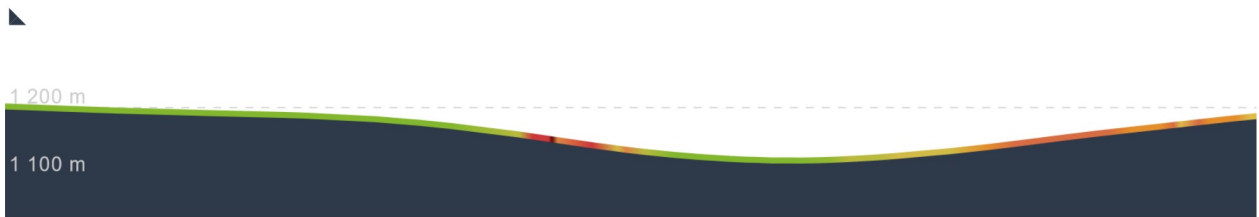

www.komoot.com/fr-fr/tour/1520980751

Cascade de Souteyros

🕒 00:40 ↔ 1,66 km ⌀ 2,5 km/h ↗ 80 m ↘ 80 m

Maplibre | © komoot | Map data © OpenStreetMap contributeurs