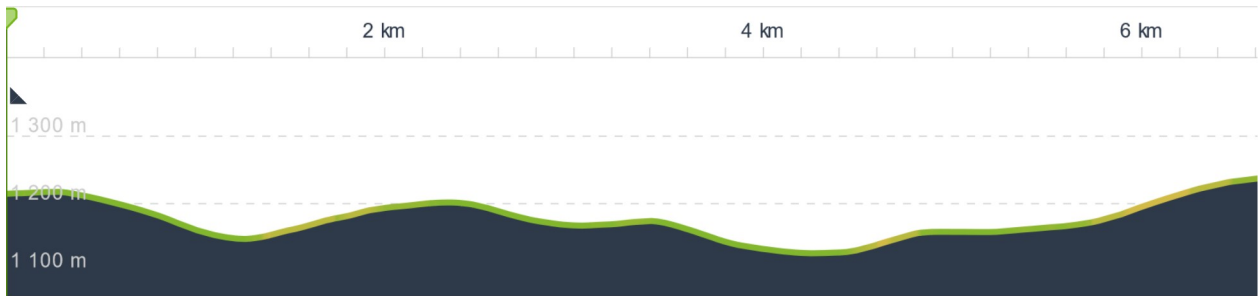

www.komoot.com/fr-fr/tour/1520969353

La rochette

🕒 02:35 ↔ 7,49 km ⌀ 2,9 km/h ↗ 180 m ↘ 180 m

Maplibre | © komoot | Map data © OpenStreetMap contributeurs