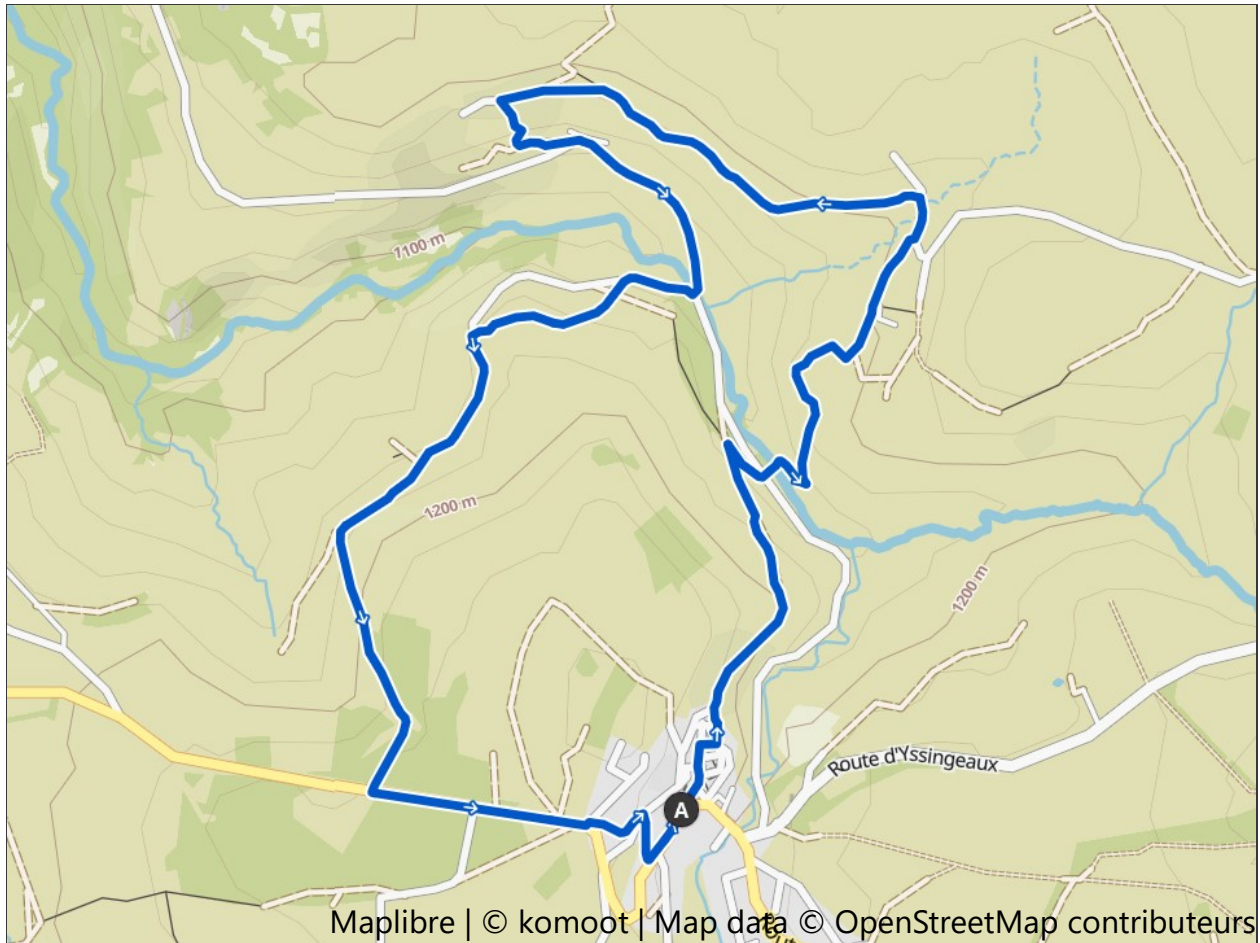

www.komoot.com/fr-fr/tour/1520969353

La rochette

🕒 02:35 ↔ 7,49 km ⌀ 2,9 km/h ↗ 180 m ↘ 180 m

Maplibre | © komoot | Map data © OpenStreetMap contributeurs