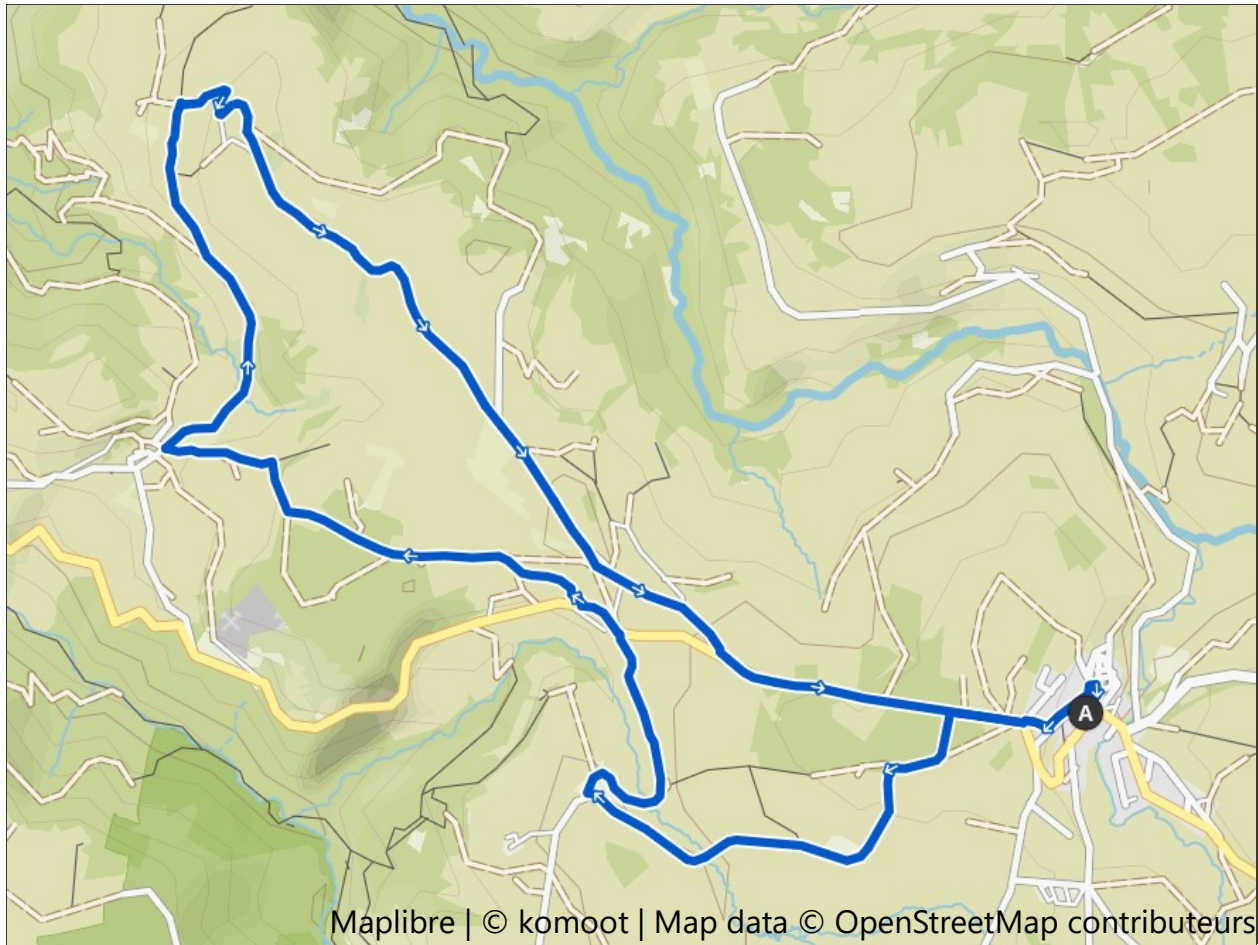

www.komoot.com/fr-fr/tour/1496832541

Tour des chaumière VTC

🕒 01:16 ↔ 12,8 km Ø 10,1 km/h ↗ 210 m ↘ 210 m

Maplibre | © komoot | Map data © OpenStreetMap contributeurs