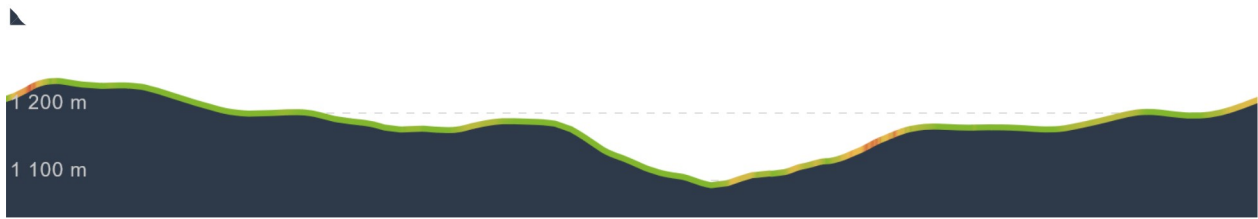

www.komoot.com/fr-fr/tour/1496832541

Tour des chaumière VTC

🕒 01:16 ↔ 12,8 km Ø 10,1 km/h ↗ 210 m ↘ 210 m

Maplibre | © komoot | Map data © OpenStreetMap contributeurs