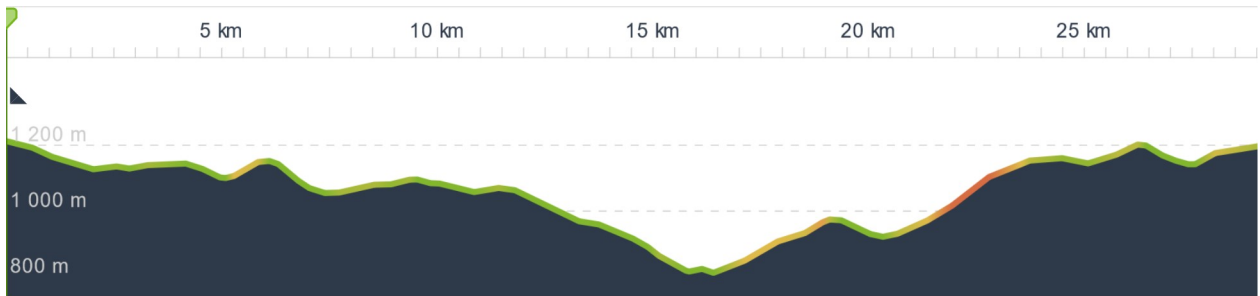

www.komoot.com/fr-fr/tour/1521031630

Montusclat Moudeyres

🕒 02:57 ↔ 32,9 km ⌀ 11,1 km/h ↗ 710 m ↘ 710 m

Maplibre | © komoot | Map data © OpenStreetMap contributeurs