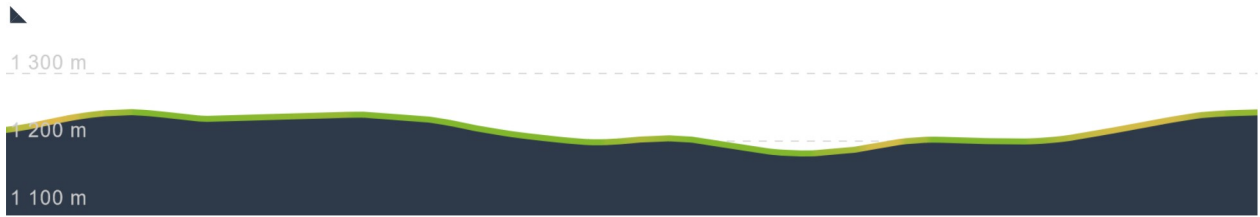

www.komoot.com/fr-fr/tour/1520961445

Plateau Souteyros

🕒 00:38 ↔ 7,73 km ⌀ 12,2 km/h ↗ 110 m ↘ 110 m

Maplibre | © komoot | Map data © OpenStreetMap contributeurs